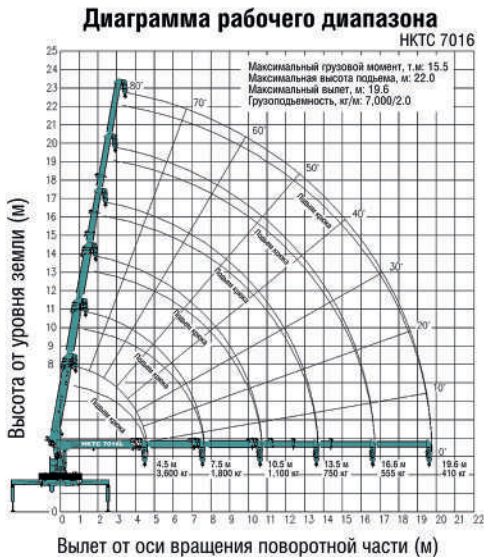

Предлагаем Вашему вниманию крано-манипуляторную установку максимальной грузоподъемностью 7 т и вылетом стрелы 19,6 м.

Производительность

Высота подъема макс.	22 м
Рабочий радиус макс.	19,6 м
Грузовой момент	15,5 т·м
Номинальная грузоподъемность	7 000 кг / 2,0 м
1-я стрела	3 600 кг / 4,5 м
2-я стрела	1 800 кг / 7,5 м
3-я стрела	1 100 кг / 10,5 м
4-я стрела	750 кг / 13,5 м
5-я стрела	555 кг / 16,6 м
6-я стрела	410 кг / 19,6 м

Гидравлическая система

Производительность насоса	61 л / мин
Давление масла	210 бар
Объем масляного бака	95 л

Стрела

Стрела коробчатой конструкции шестигранного профиля с гидравлическим приводом и индикатором угла подъема

Количество секций	6
Угол наклона стрелы	0 ~ 80°
Скорость вращения колонны	2 об / мин
Канатоёмкость лебедки	Ø 10 x 120 м

Аутригеры

Передние	5,5 м
Задние	4,4 м

Прочее

Пост управления	Верхний
Вес КМУ	3 310 кг

Устройства безопасности

- Переливной клапан в гидравлической системе
- Гидрозамок с разгрузочным клапаном на ГЦ подъема стрелы и ГЦ телескопирования
- Гидрозамки на гидроцилиндрах опор
- Индикатор угла подъема стрелы
- Защелка безопасности крюка
- Автоматический механический тормоз лебедки
- Сигнализация защиты от втягивания крюковой подвески
- Предупредительный сигнал
- Устройство защиты от втягивания крюковой подвески
- Защита от перегрузки
- Автоматический ограничитель момента (Опция)

Наши преимущества

- Самая выгодная цена
- Простая и надёжная конструкция
- Современные инженерные решения
- Собрано в Корее из корейских комплектующих
- Соблюдение сроков поставки
- Бонусная дилерская программа
- Персональный менеджер
- Большая сервисная сеть
- Собственный склад запасных частей
- Рассрочка платежей