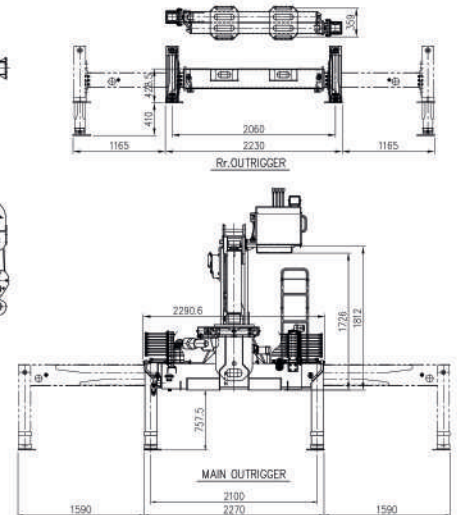

Предлагаем Вашему вниманию крано-манипуляторную установку максимальной грузоподъемностью 7 т и вылетом стрелы 19,6 м.

Производительность

Высота подъема макс.	22 м
Рабочий радиус макс.	19,6 м
Грузовой момент	15,5 т·м
Номинальная грузоподъемность	7 000 кг / 2,0 м
1-я стрела	3 600 кг / 4,5 м
2-я стрела	1 800 кг / 7,5 м
3-я стрела	1 100 кг / 10,5 м
4-я стрела	750 кг / 13,5 м
5-я стрела	555 кг / 16,6 м
6-я стрела	410 кг / 19,6 м

Гидравлическая система

Производительность насоса	61 л / мин
Давление масла	210 бар
Объем масляного бака	95 л

Стрела

Стрела коробчатой конструкции шестигранного профиля с гидравлическим приводом и индикатором угла подъема

Количество секций	6
Угол наклона стрелы	0 ~ 80°
Скорость вращения колонны	2 об / мин
Канатоёмкость лебедки	Ø 10 x 120 м

Аутригеры

Передние	5,5 м
Задние	4,4 м

Прочее

Пост управления	Верхний
Вес КМУ	3 310 кг