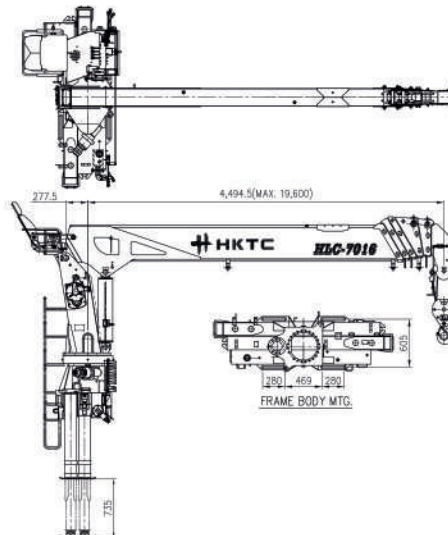

Предлагаем Вашему вниманию крано-манипуляторную установку максимальной грузоподъемностью 7 т и вылетом стрелы 19,6 м.

Производительность

Высота подъема макс.	22 м
Рабочий радиус макс.	19,6 м
Грузовой момент	15,5 т·м
Номинальная грузоподъемность	7 000 кг / 2,0 м
1-я стрела	3 600 кг / 4,5 м
2-я стрела	1 800 кг / 7,5 м
3-я стрела	1 100 кг / 10,5 м
4-я стрела	750 кг / 13,5 м
5-я стрела	555 кг / 16,6 м
6-я стрела	410 кг / 19,6 м

Гидравлическая система

Производительность насоса	61 л / мин
Давление масла	210 бар
Объем масляного бака	95 л

Стрела

Стрела коробчатой конструкции шестигранного профиля с гидравлическим приводом и индикатором угла подъема

Количество секций	6
Угол наклона стрелы	0 ~ 80°
Скорость вращения колонны	2 об / мин
Канатоёмкость лебедки	Ø 10 x 120 м

Аутригеры

Передние	5,5 м
Задние	4,4 м

Прочее

Пост управления	Верхний
Вес КМУ	3 310 кг