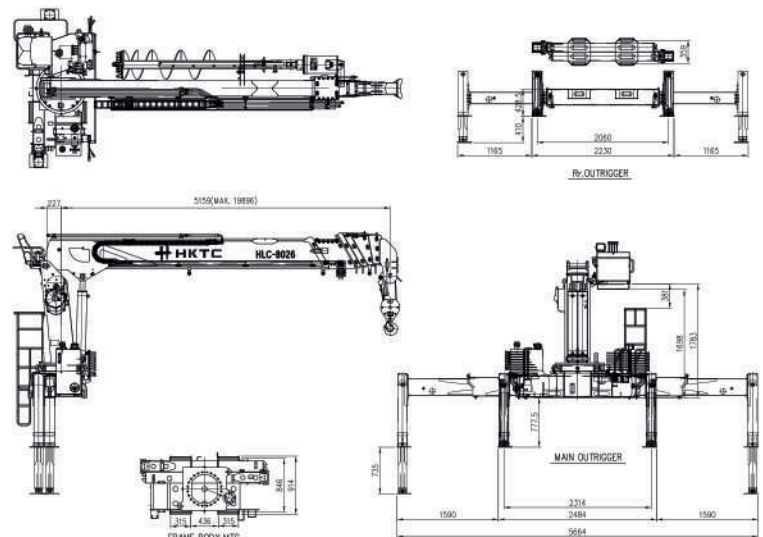

Предлагаем Вашему вниманию крано-манипуляторную установку максимальной грузоподъемностью 8 т и вылетом стрелы 19,9 м.

Производительность

Высота подъема макс.	22 м
Рабочий радиус макс.	19,9 м
Грузовой момент	18,5 т·м
Номинальная грузоподъемность	8 000 кг / 2,0 м
1-я стрела	3 890 кг / 4,8 м
2-я стрела	1 980 кг / 7,8 м
3-я стрела	1 190 кг / 10,9 м
4-я стрела	870 кг / 13,9 м
5-я стрела	650 кг / 16,9 м
6-я стрела	500 кг / 19,9 м

Гидравлическая система

Производительность насоса	61 л / мин
Давление масла	210 бар
Объем масляного бака	95 л

Стрела

Стрела коробчатой конструкции шестигранного профиля с гидравлическим приводом и индикатором угла подъема

Количество секций	6
Угол наклона стрелы	-16 ~ 79°
Скорость вращения колонны	2 об / мин
Канатоемкость лебедки	Ø 10 x 120 м

Аутригеры

Передние	5,8 м
Задние	4,5 м

Прочее

Пост управления	Верхний
Вес КМУ	3 420 кг