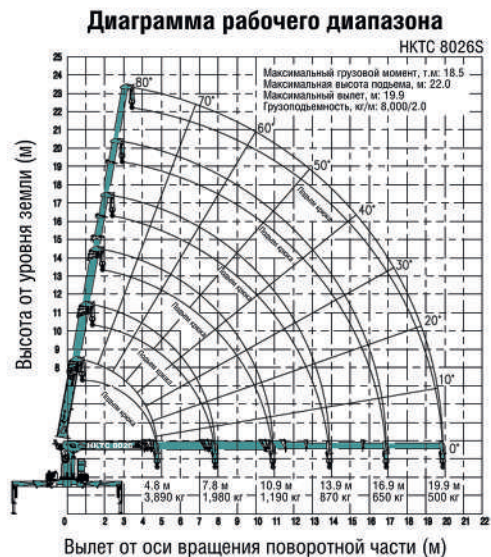

Предлагаем Вашему вниманию крано-манипуляторную установку максимальной грузоподъемностью 8 т и вылетом стрелы 19,9 м.

Производительность

Высота подъема макс.	22 м
Рабочий радиус макс.	19,9 м
Грузовой момент	18,5 т·м
Номинальная грузоподъемность	8 000 кг / 2,0 м
1-я стрела	3 890 кг / 4,8 м
2-я стрела	1 980 кг / 7,8 м
3-я стрела	1 190 кг / 10,9 м
4-я стрела	870 кг / 13,9 м
5-я стрела	650 кг / 16,9 м
6-я стрела	500 кг / 19,9 м

Гидравлическая система

Производительность насоса	61 л / мин
Давление масла	210 бар
Объем масляного бака	95 л

Стрела

Стрела коробчатой конструкции шестигранного профиля с гидравлическим приводом и индикатором угла подъема

Количество секций	6
Угол наклона стрелы	-16 ~ 79°
Скорость вращения колонны	2 об / мин
Канатоемкость лебедки	Ø 10 x 120 м

Аутригеры

Передние	5,8 м
Задние	4,5 м

Прочее

Пост управления	Верхний
Вес КМУ	3 420 кг

Устройства безопасности

- Переливной клапан в гидравлической системе
- Гидрозамок с разгрузочным клапаном на ГЦ подъема стрелы и ГЦ телескопирования
- Гидрозамки на гидроцилиндрах опор
- Индикатор угла подъема стрелы
- Защелка безопасности крюка
- Автоматический механический тормоз лебедки
- Сигнализация защиты от втягивания крюковой подвески
- Предупредительный сигнал
- Устройство защиты от втягивания крюковой подвески
- Защита от перегрузки
- Автоматический ограничитель момента (Опция)

Наши преимущества

- Самая выгодная цена
- Простая и надёжная конструкция
- Современные инженерные решения
- Собрано в Корее из корейских комплектующих
- Соблюдение сроков поставки
- Бонусная дилерская программа
- Персональный менеджер
- Большая сервисная сеть
- Собственный склад запасных частей
- Рассрочка платежей